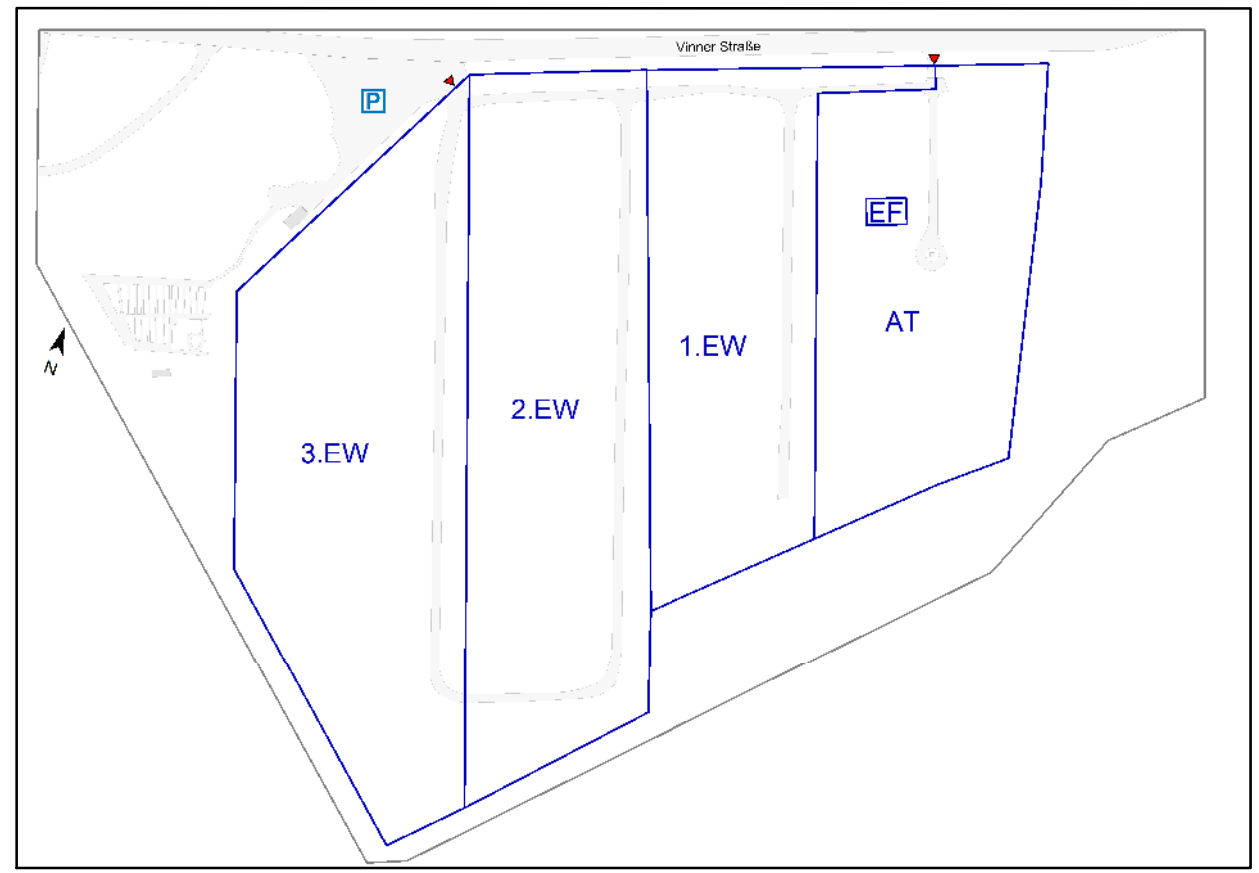

# Friedhof Vinn

**Legende**

- Grabfeld
- A1** Beschriftung Grabfeld
- 123A Grabnummer
- Parkplatz
- Eingang
- Wasserzapfstelle

Maßstab 1 : 250

**Stadt Moers**  
Der Bürgermeister

ENNI Stadt & Service  
FD 8.1 - Vermessungswesen  
Ausgabe vom 26.01.2021