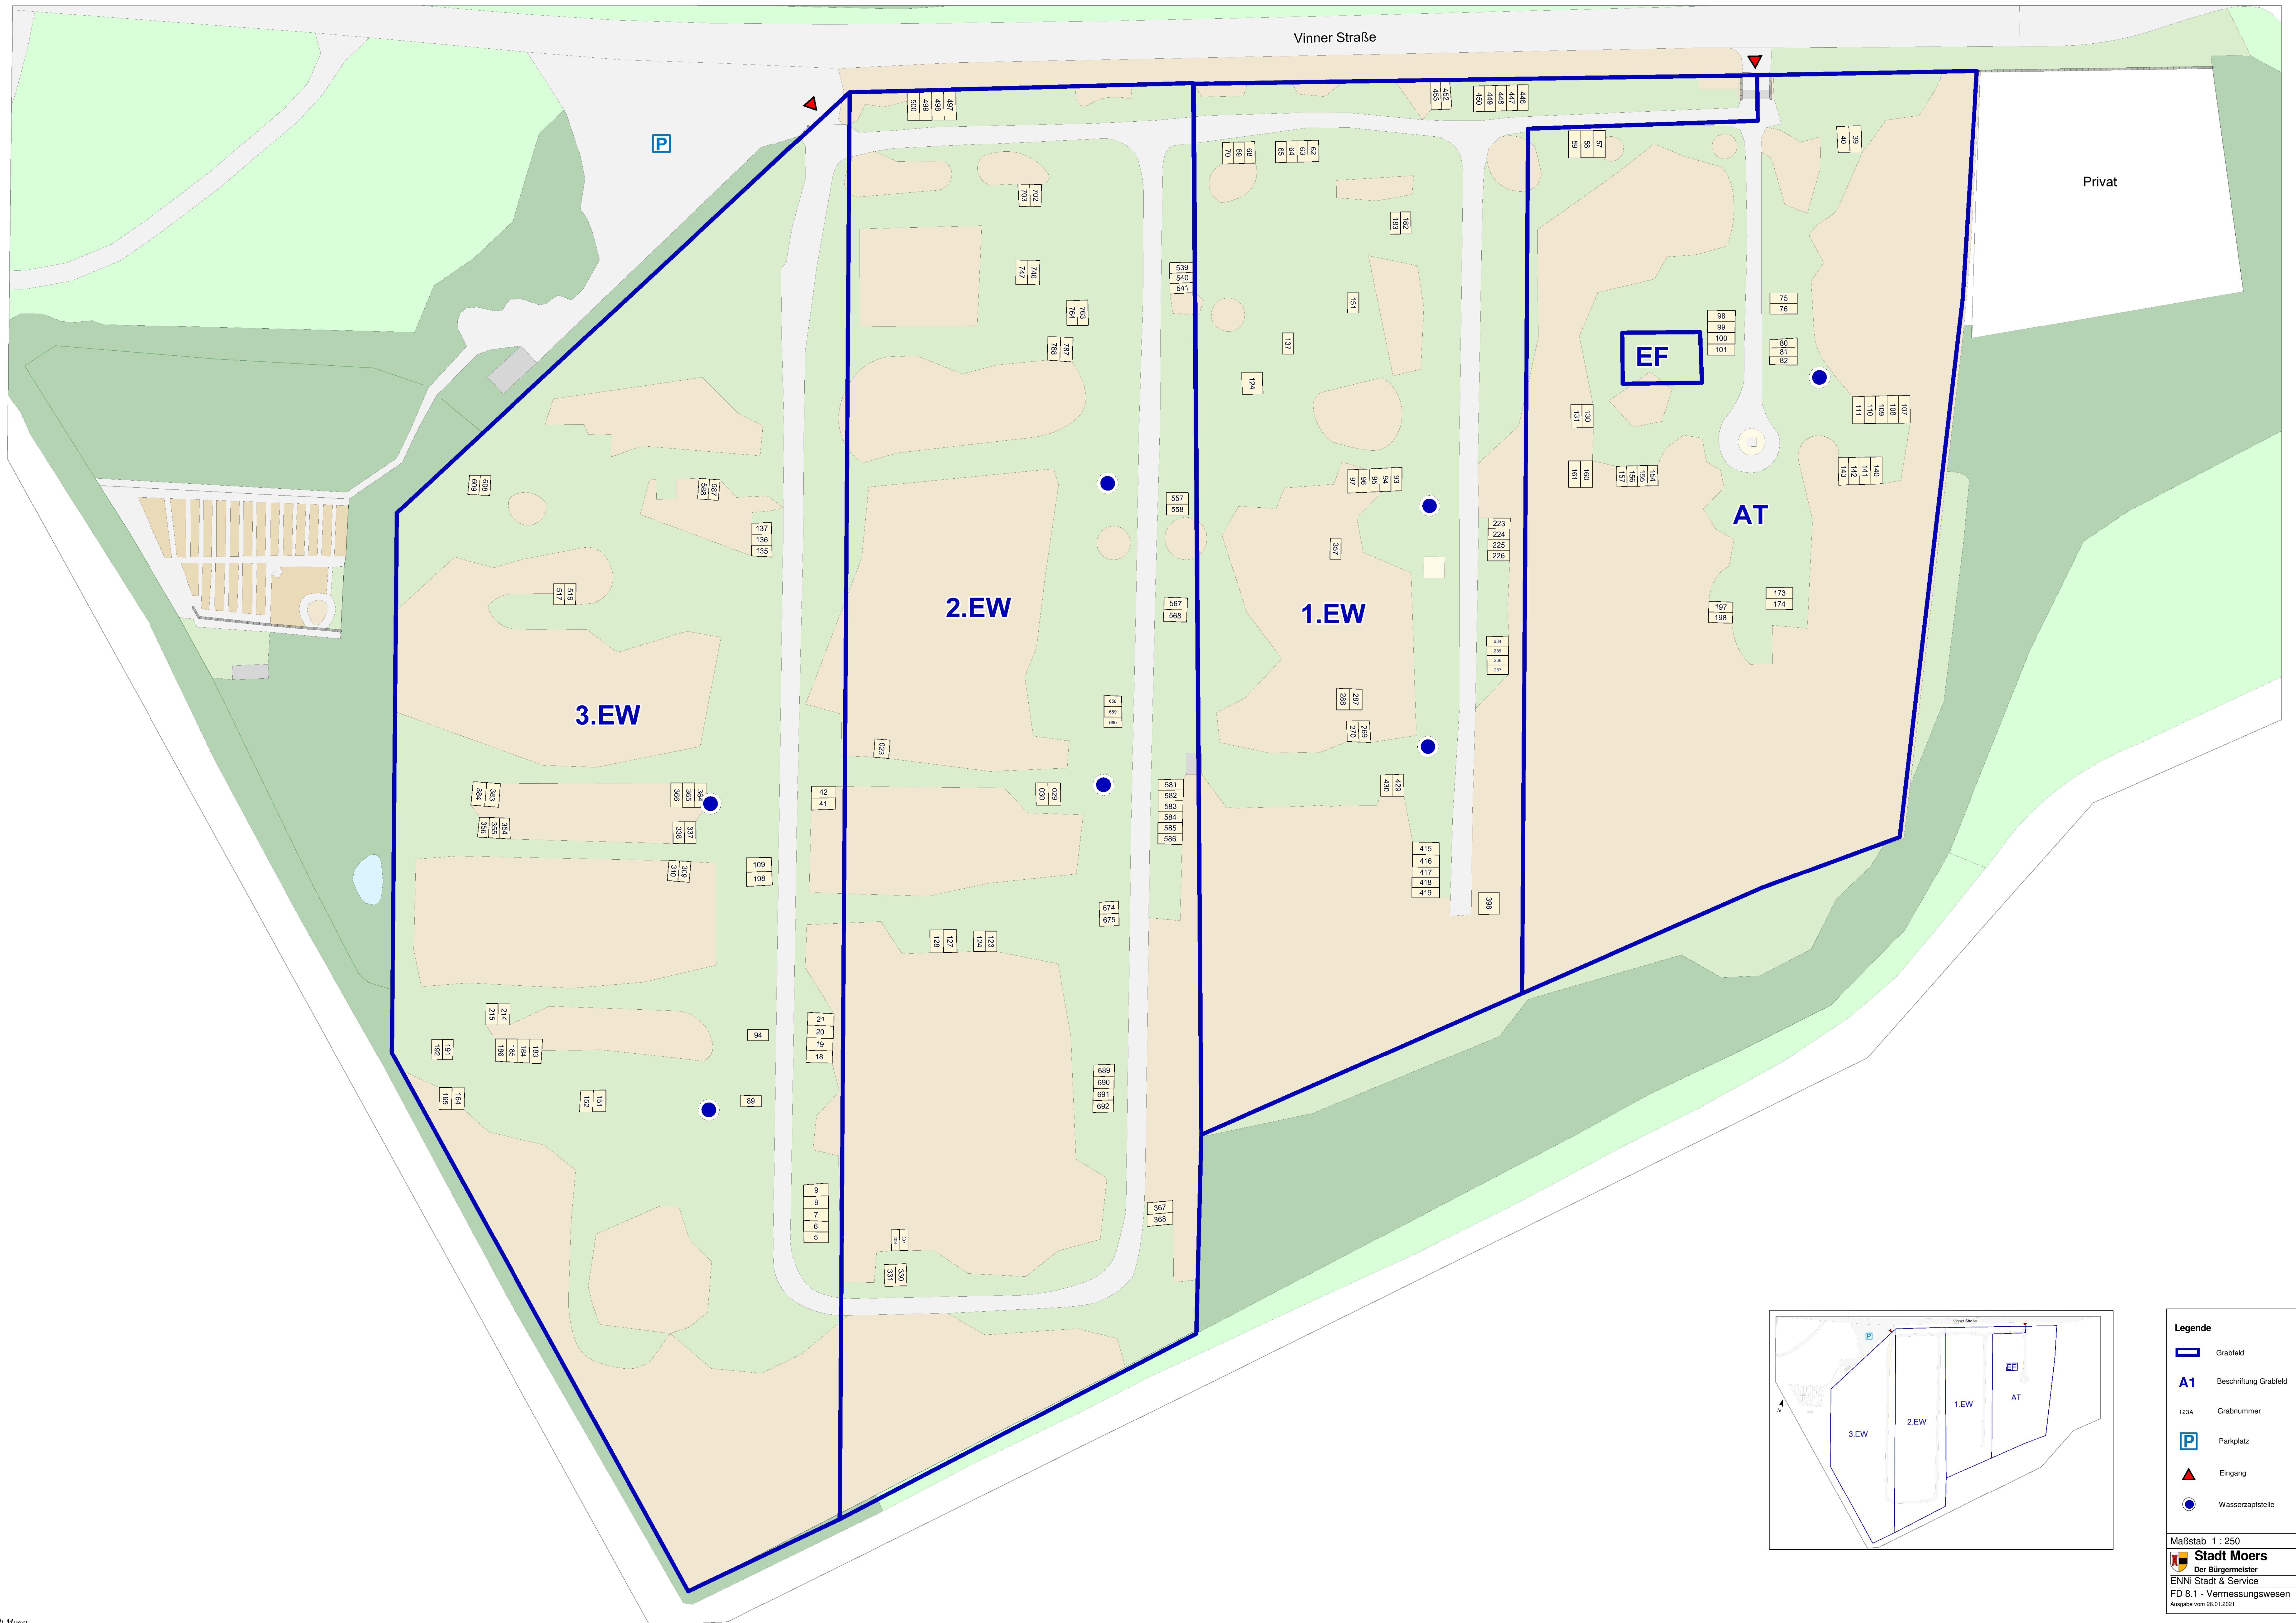

# Friedhof Vinn

**Legende**

- Grabfeld
- A1** Beschriftung Grabfeld
- 123A Grabnummer
- Parkplatz
- Eingang
- Wasserzapfstelle

Maßstab 1 : 250

**Stadt Moers**  
Der Bürgermeister

ENNI Stadt & Service  
FD 8.1 - Vermessungswesen  
Ausgabe vom 26.01.2021