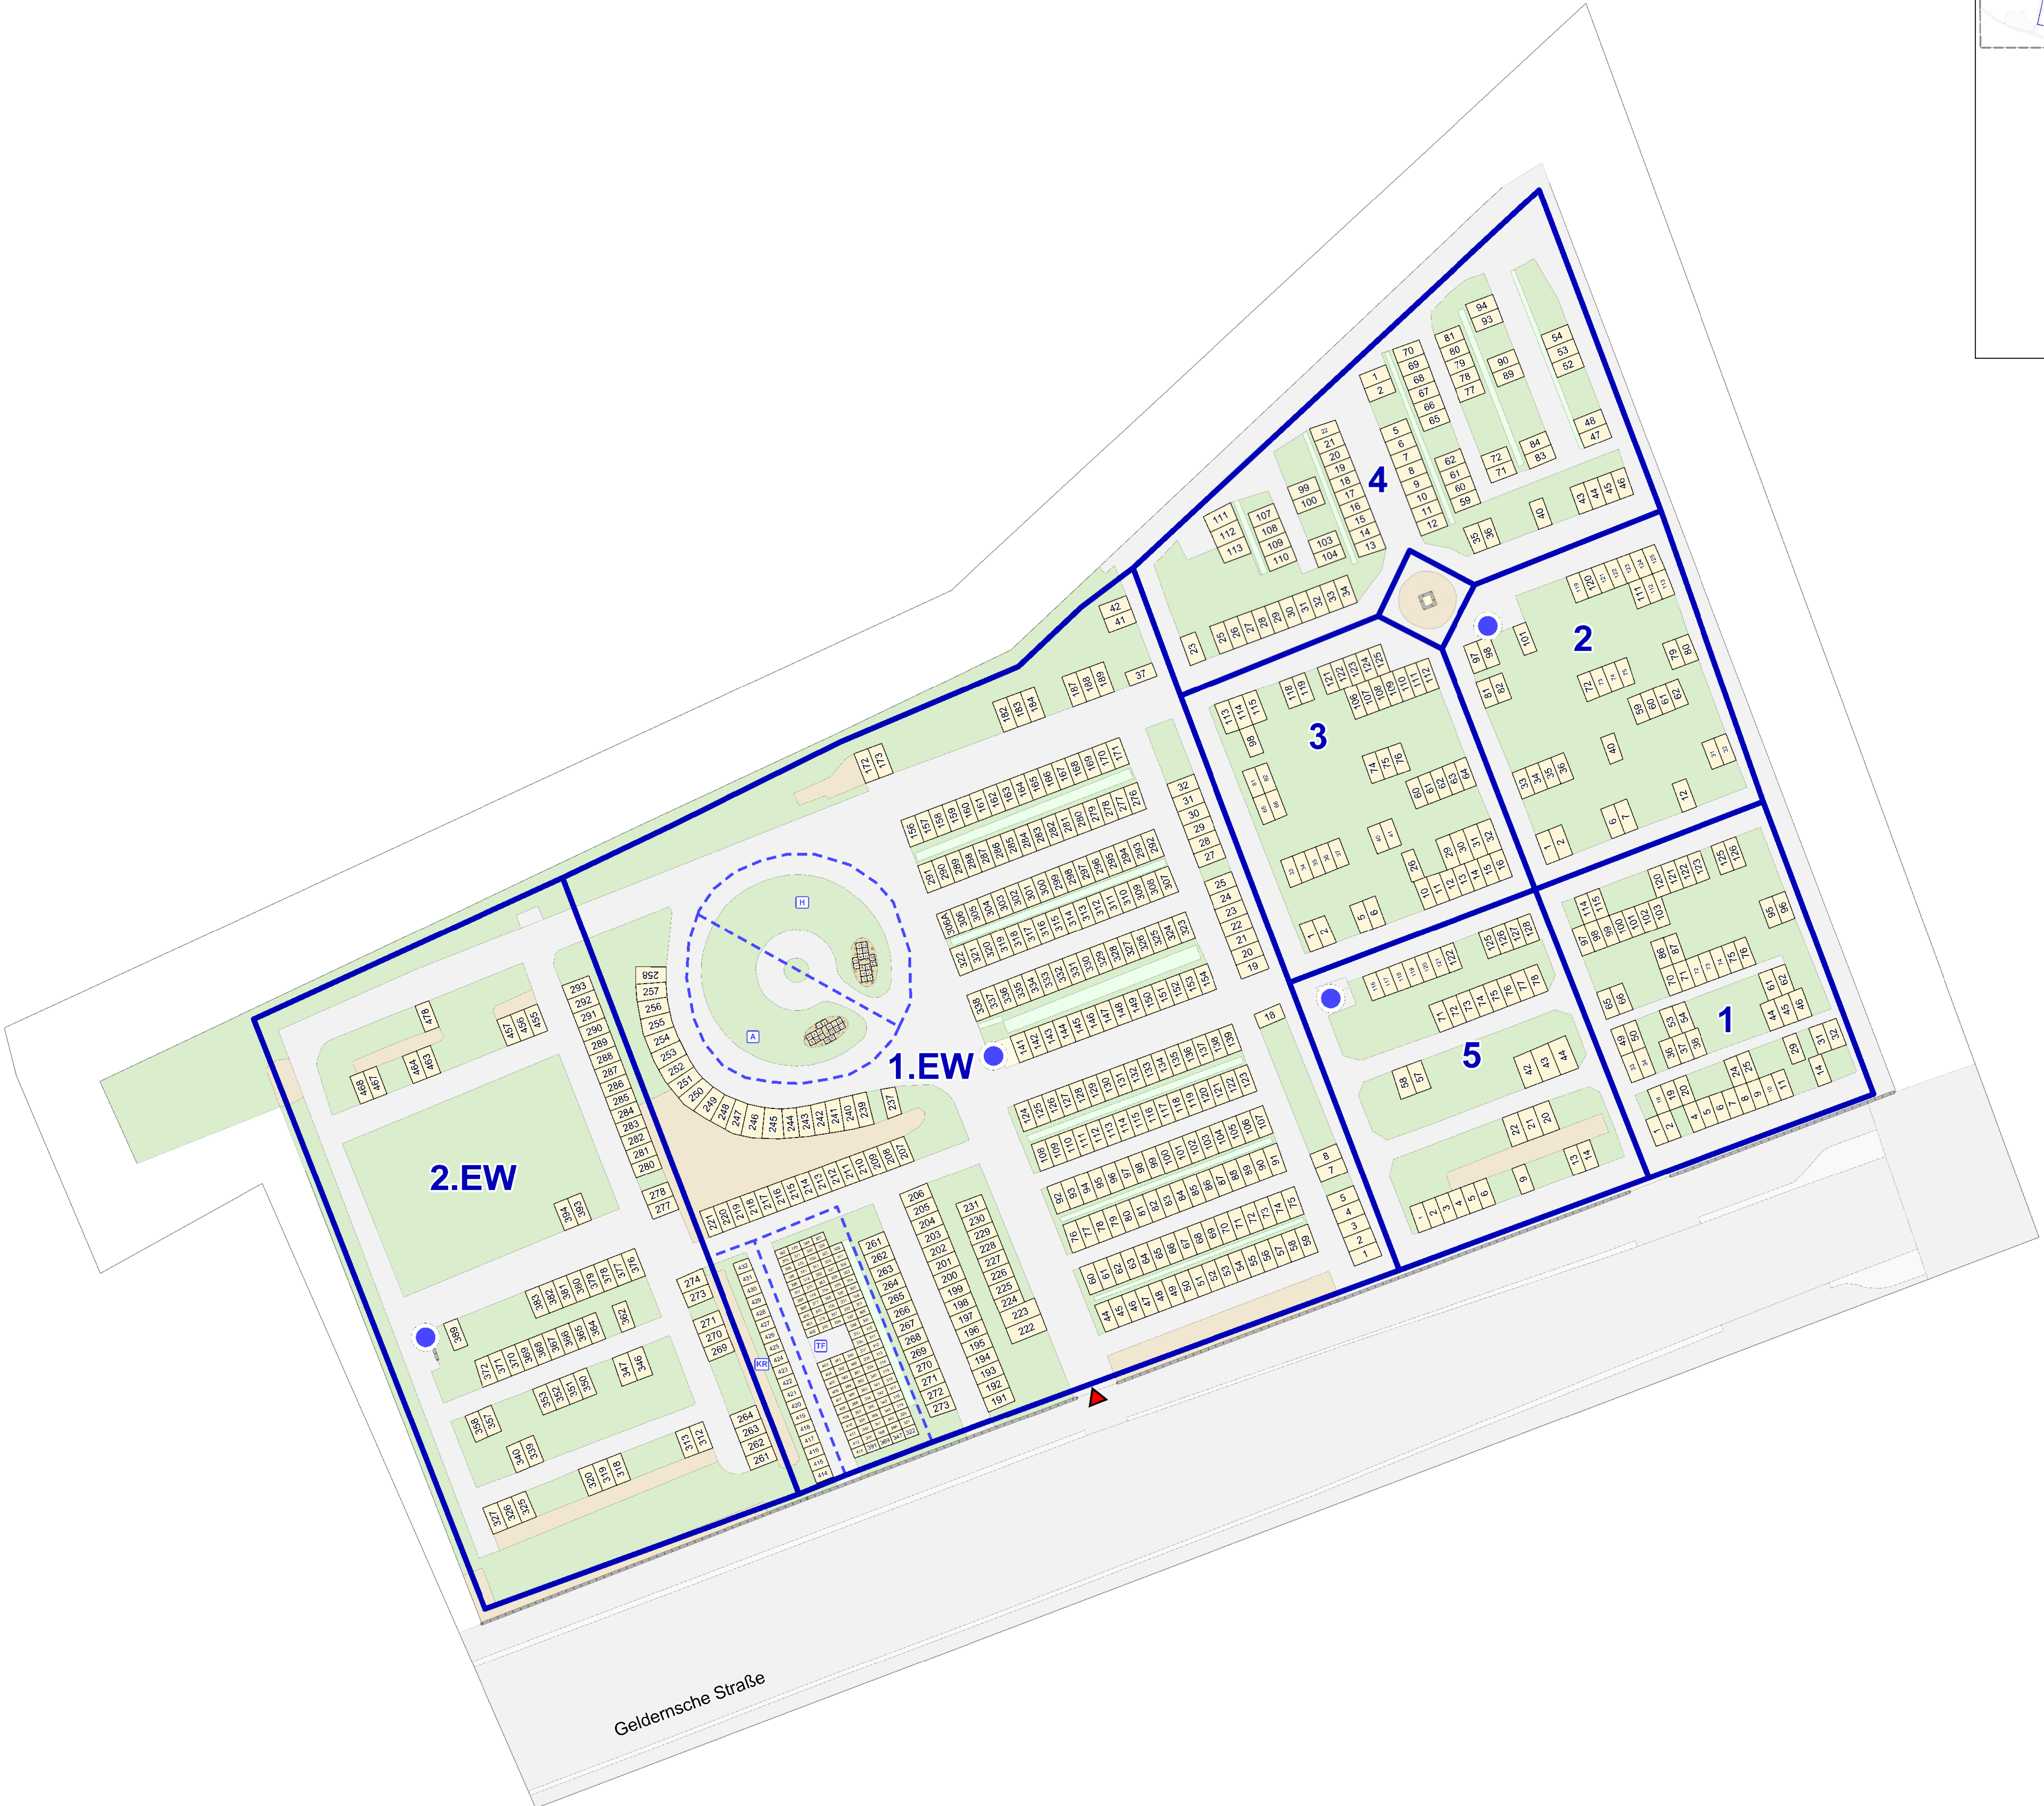

Alter Friedhof Hülsdonk

Geldemsche Straße

Legende

- Grabfeld
- Reihe
- Beschriftung Grabfeld
- Beschriftung Reihe
- Grabnummer
- Toilette
- Parkplatz
- Eingang
- Wasserzapfstelle

Maßstab 1 : 250

Stadt Moers
 Der Bürgermeister
 ENNI Stadt & Service
 FD 8.1 - Vermessungswesen
Ausgabe vom 28.01.2021