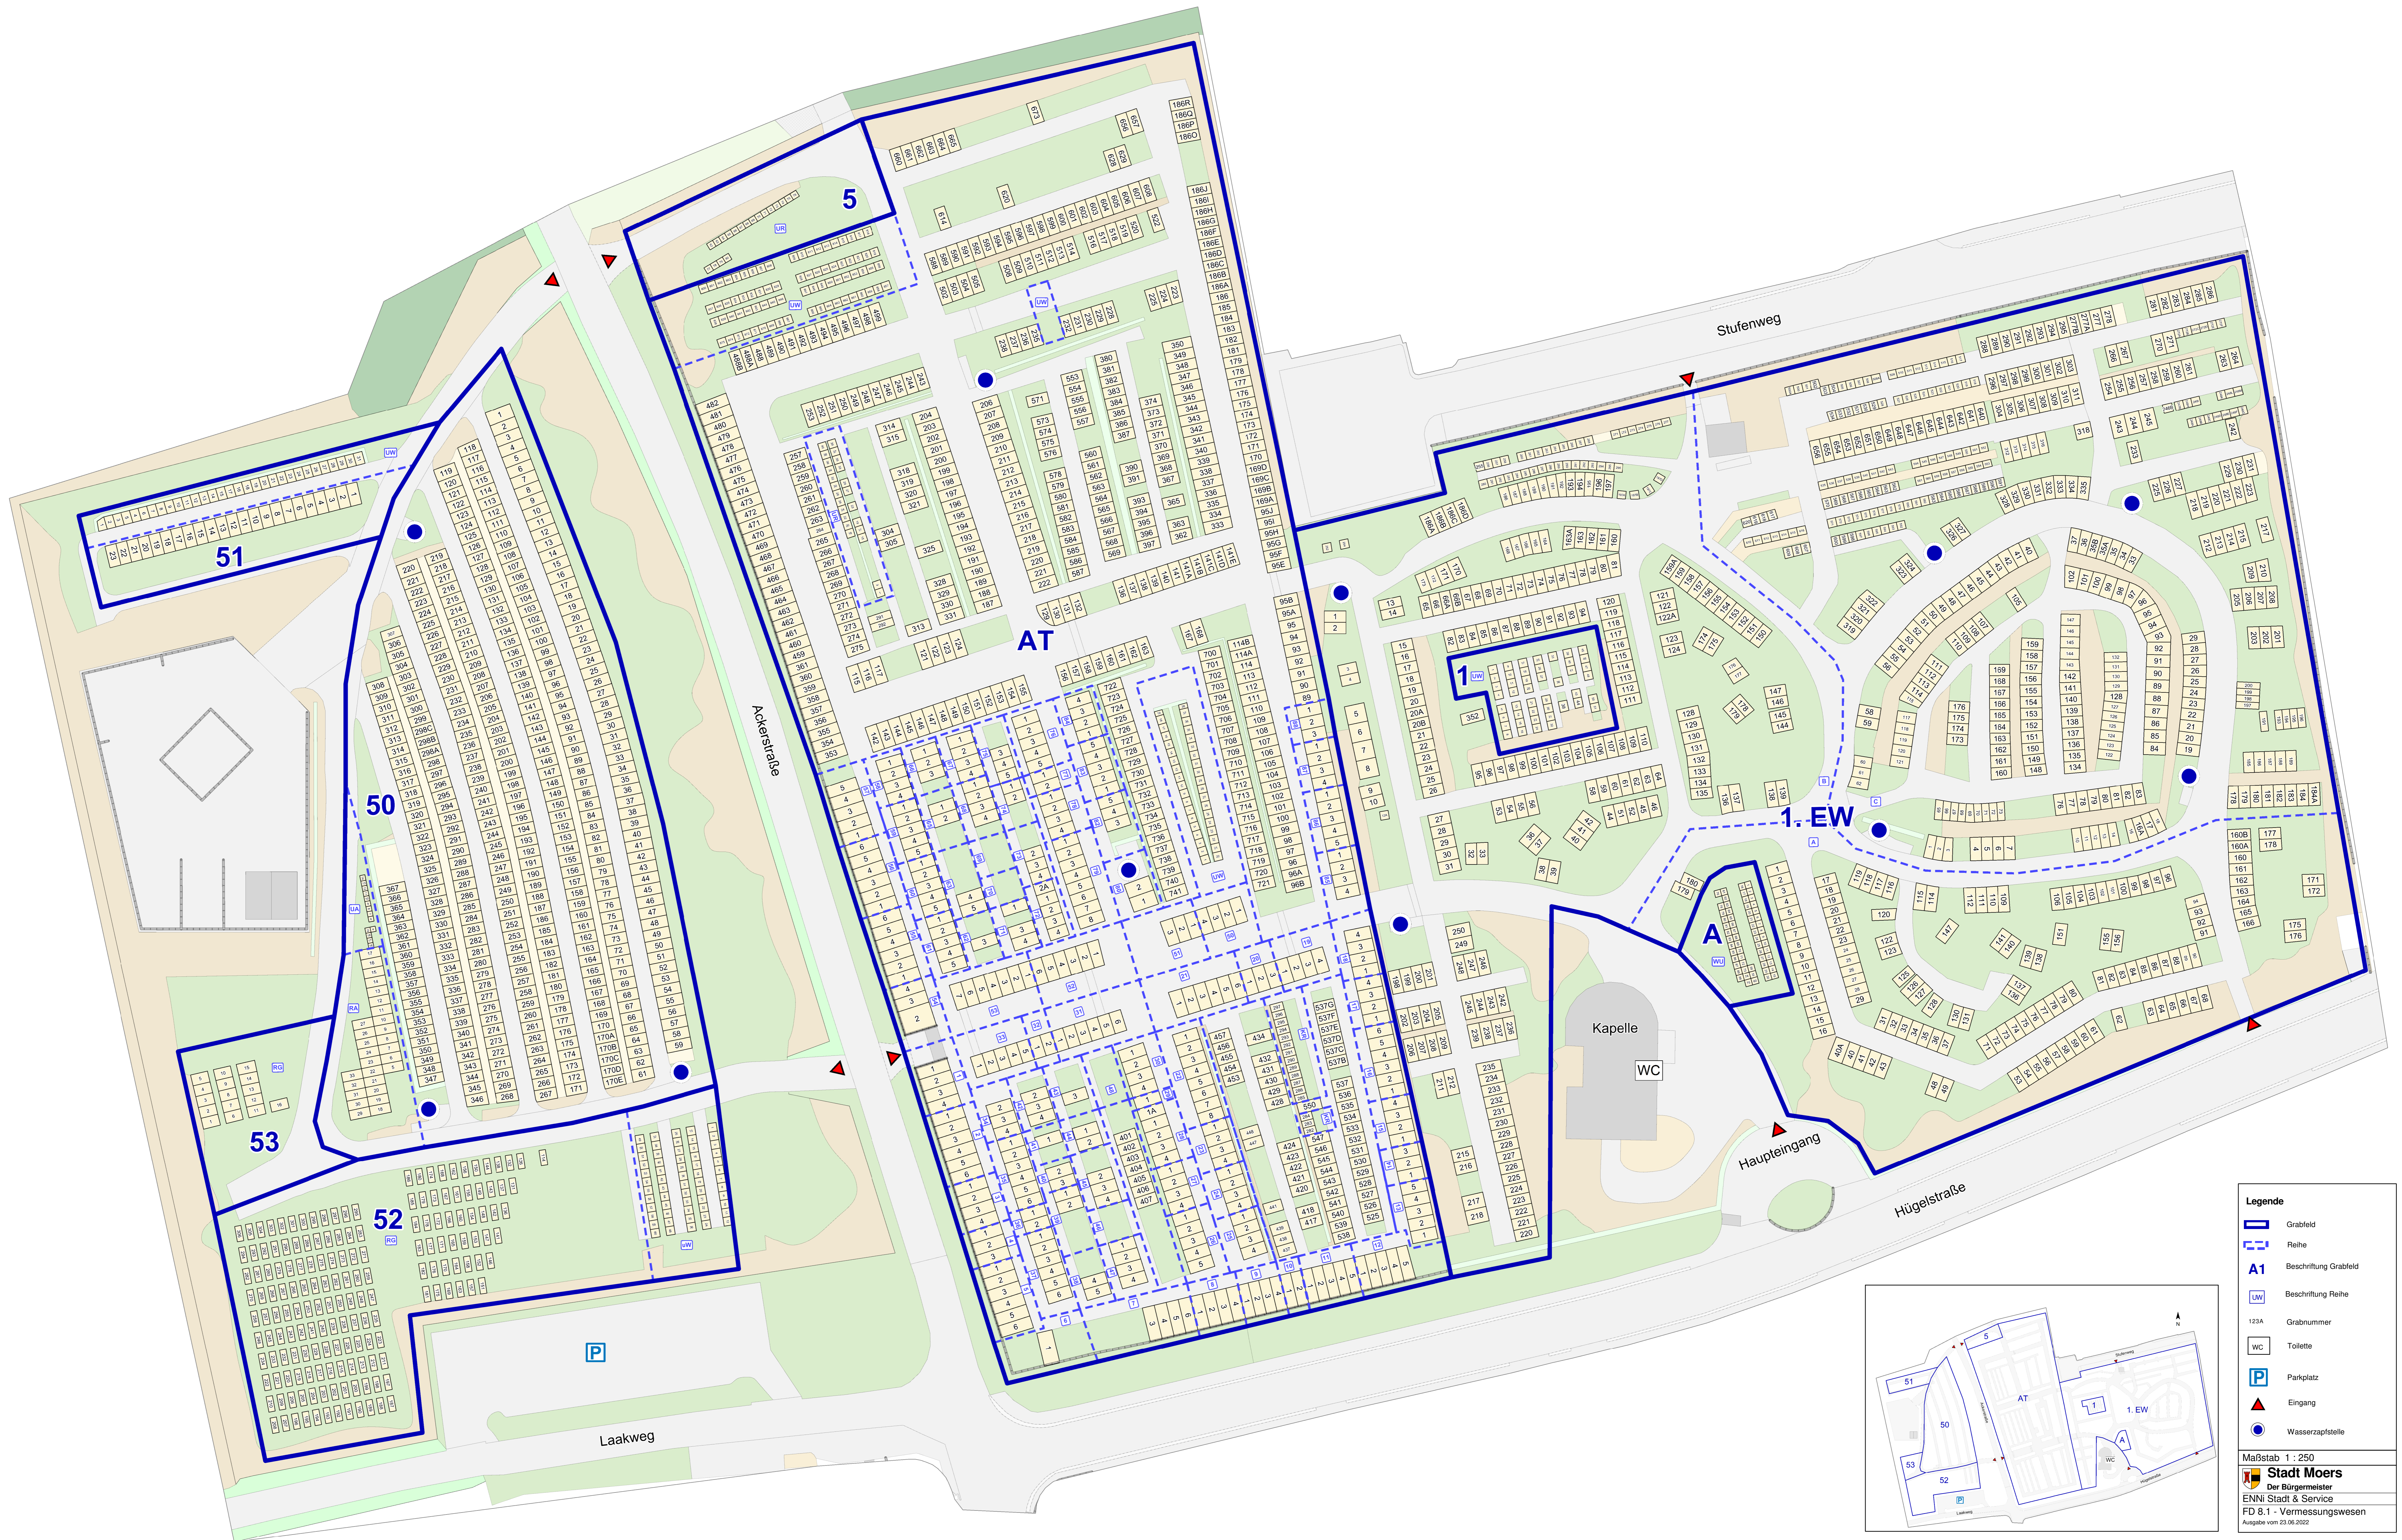

Friedhof Schwafheim

Legende

- Grabfeld
- Reihe
- Beschriftung Grabfeld
- Beschriftung Reihe
- Grabnummer
- Toilette
- Parkplatz
- Eingang
- Wasserzapfstelle

Maßstab 1 : 250
Stadt Moers
 Der Bürgermeister
 ENNI Stadt & Service
 FD 8.1 - Vermessungswesen
 Ausgabe vom 23.06.2022