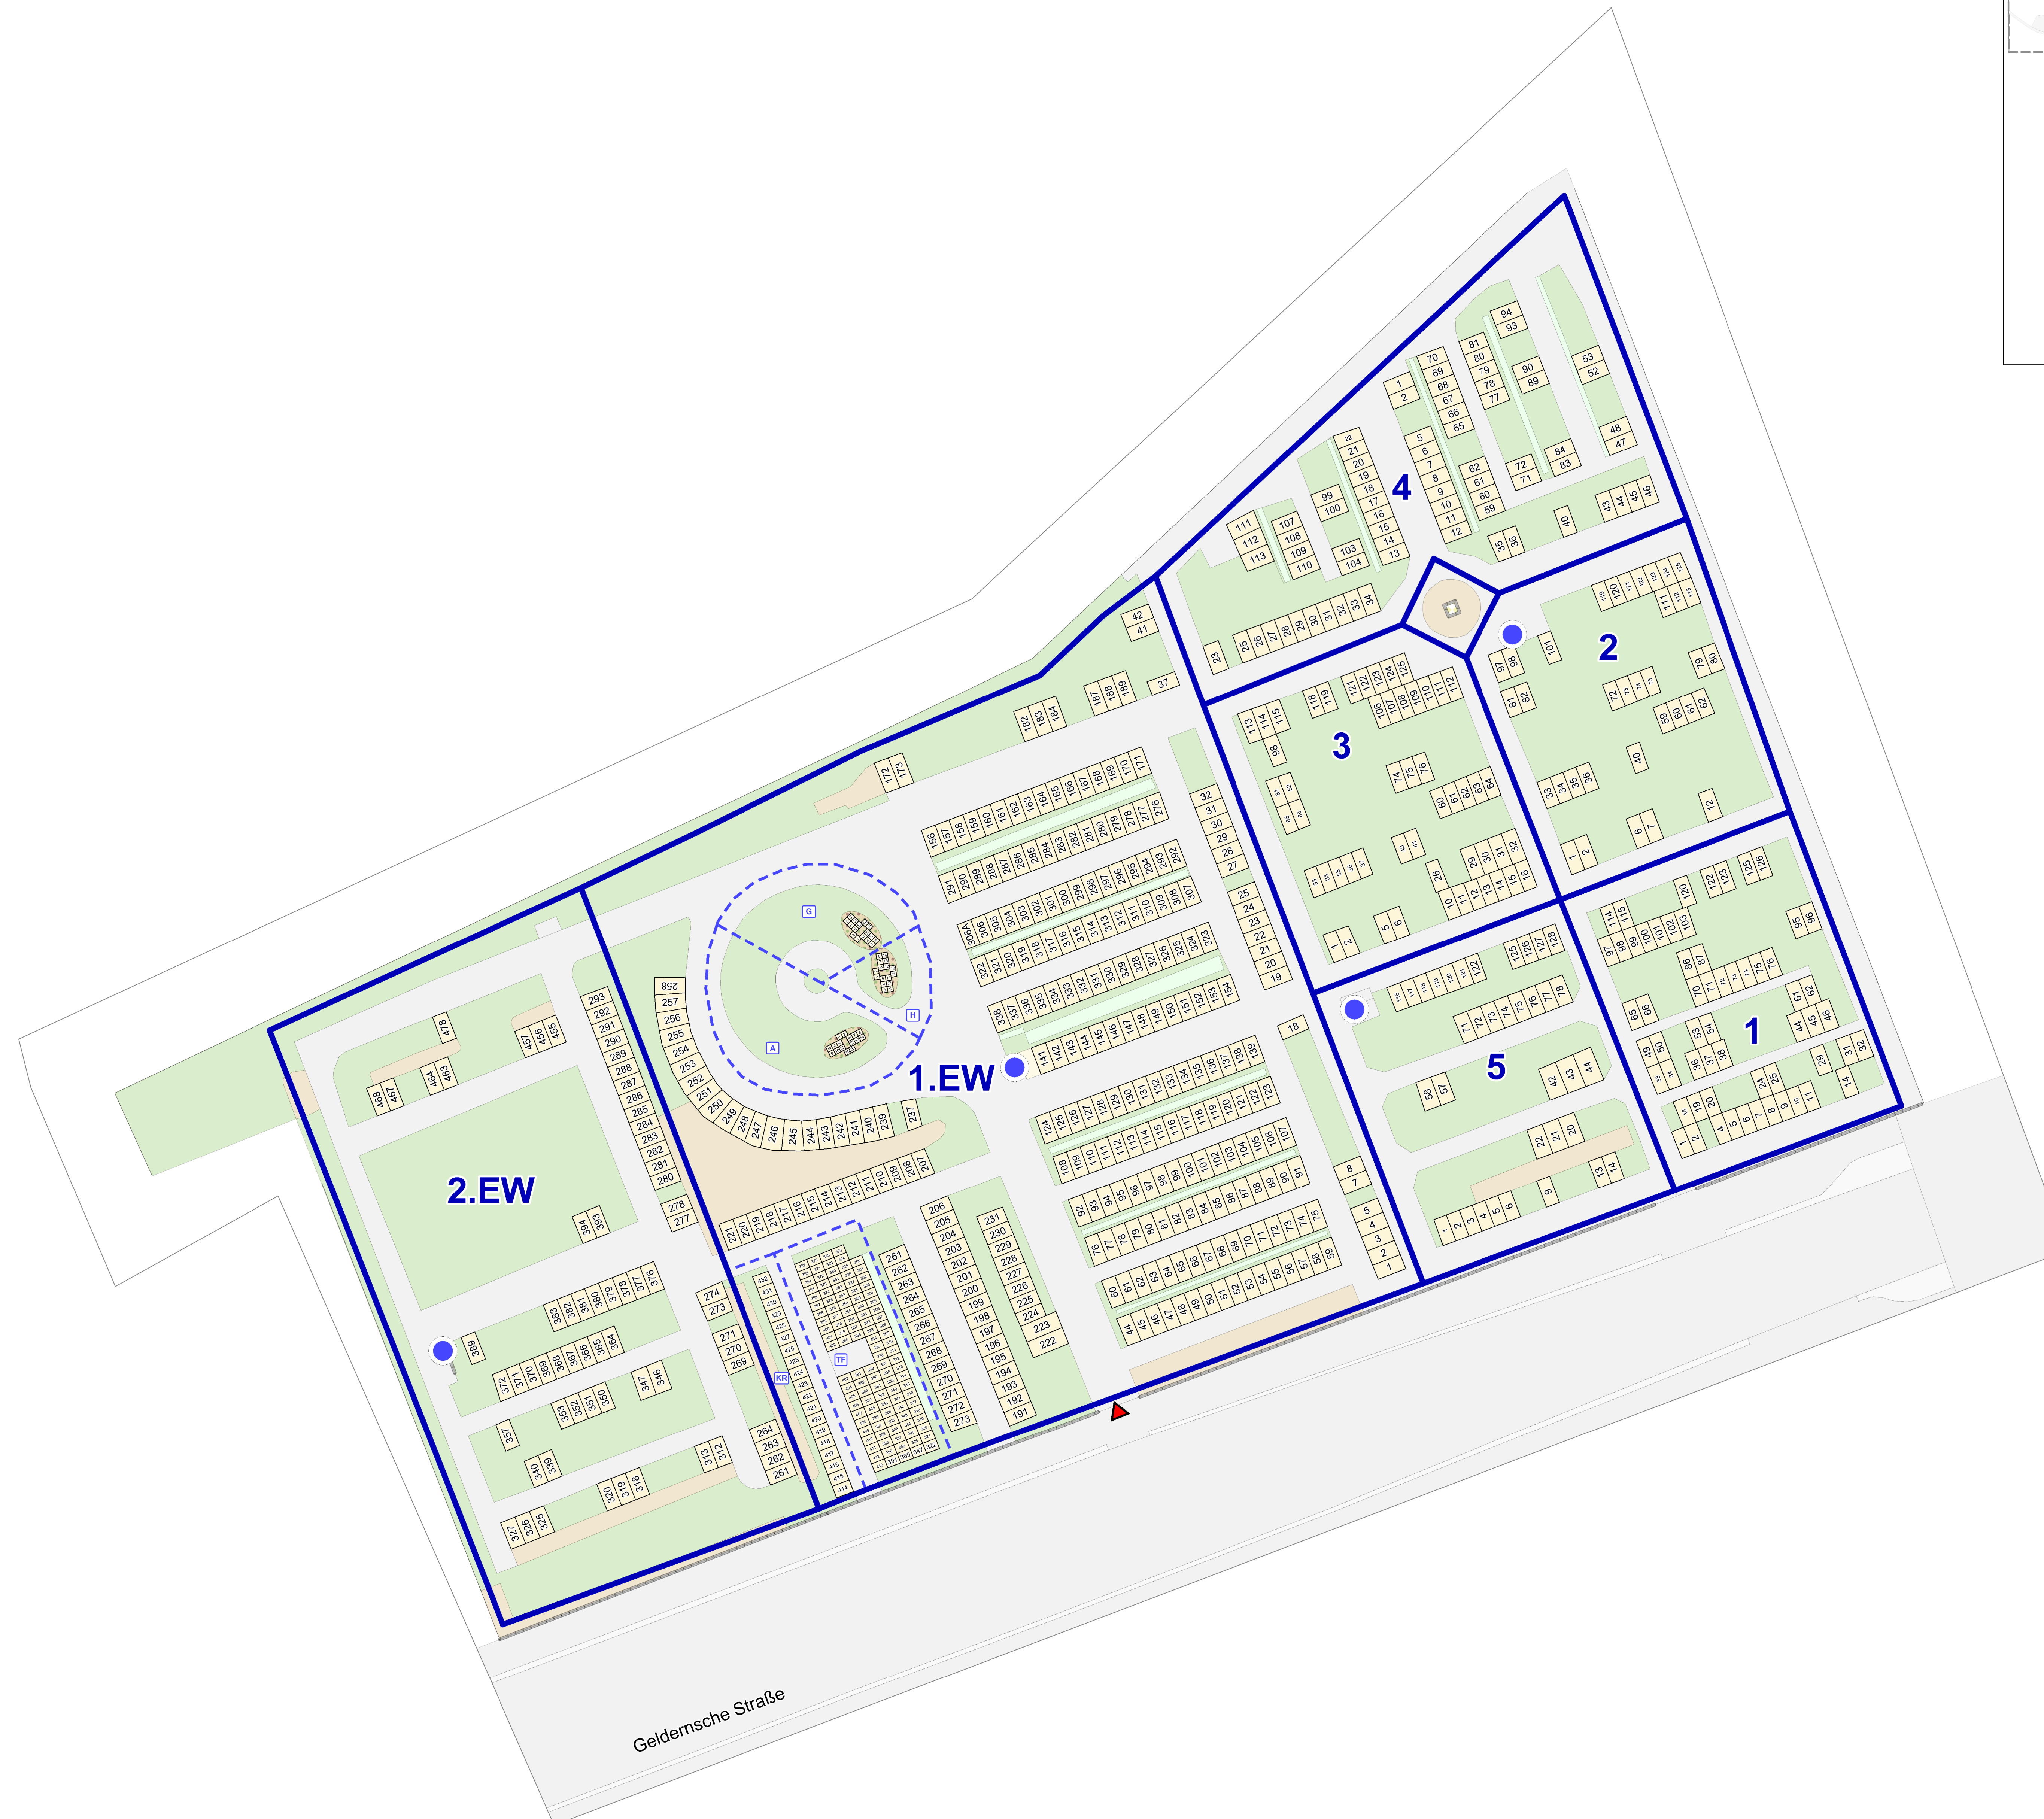

Alter Friedhof Hülsdonk

Geldernsche Straße

Legende

- Grabfeld
- Reihe
- A1** Beschriftung Grabfeld
- LN Beschriftung Reihe
- 123A Grabnummer
- WC Toilette
- P Parkplatz
- ▲ Eingang
- Wasserzapfstelle

Maßstab 1 : 250